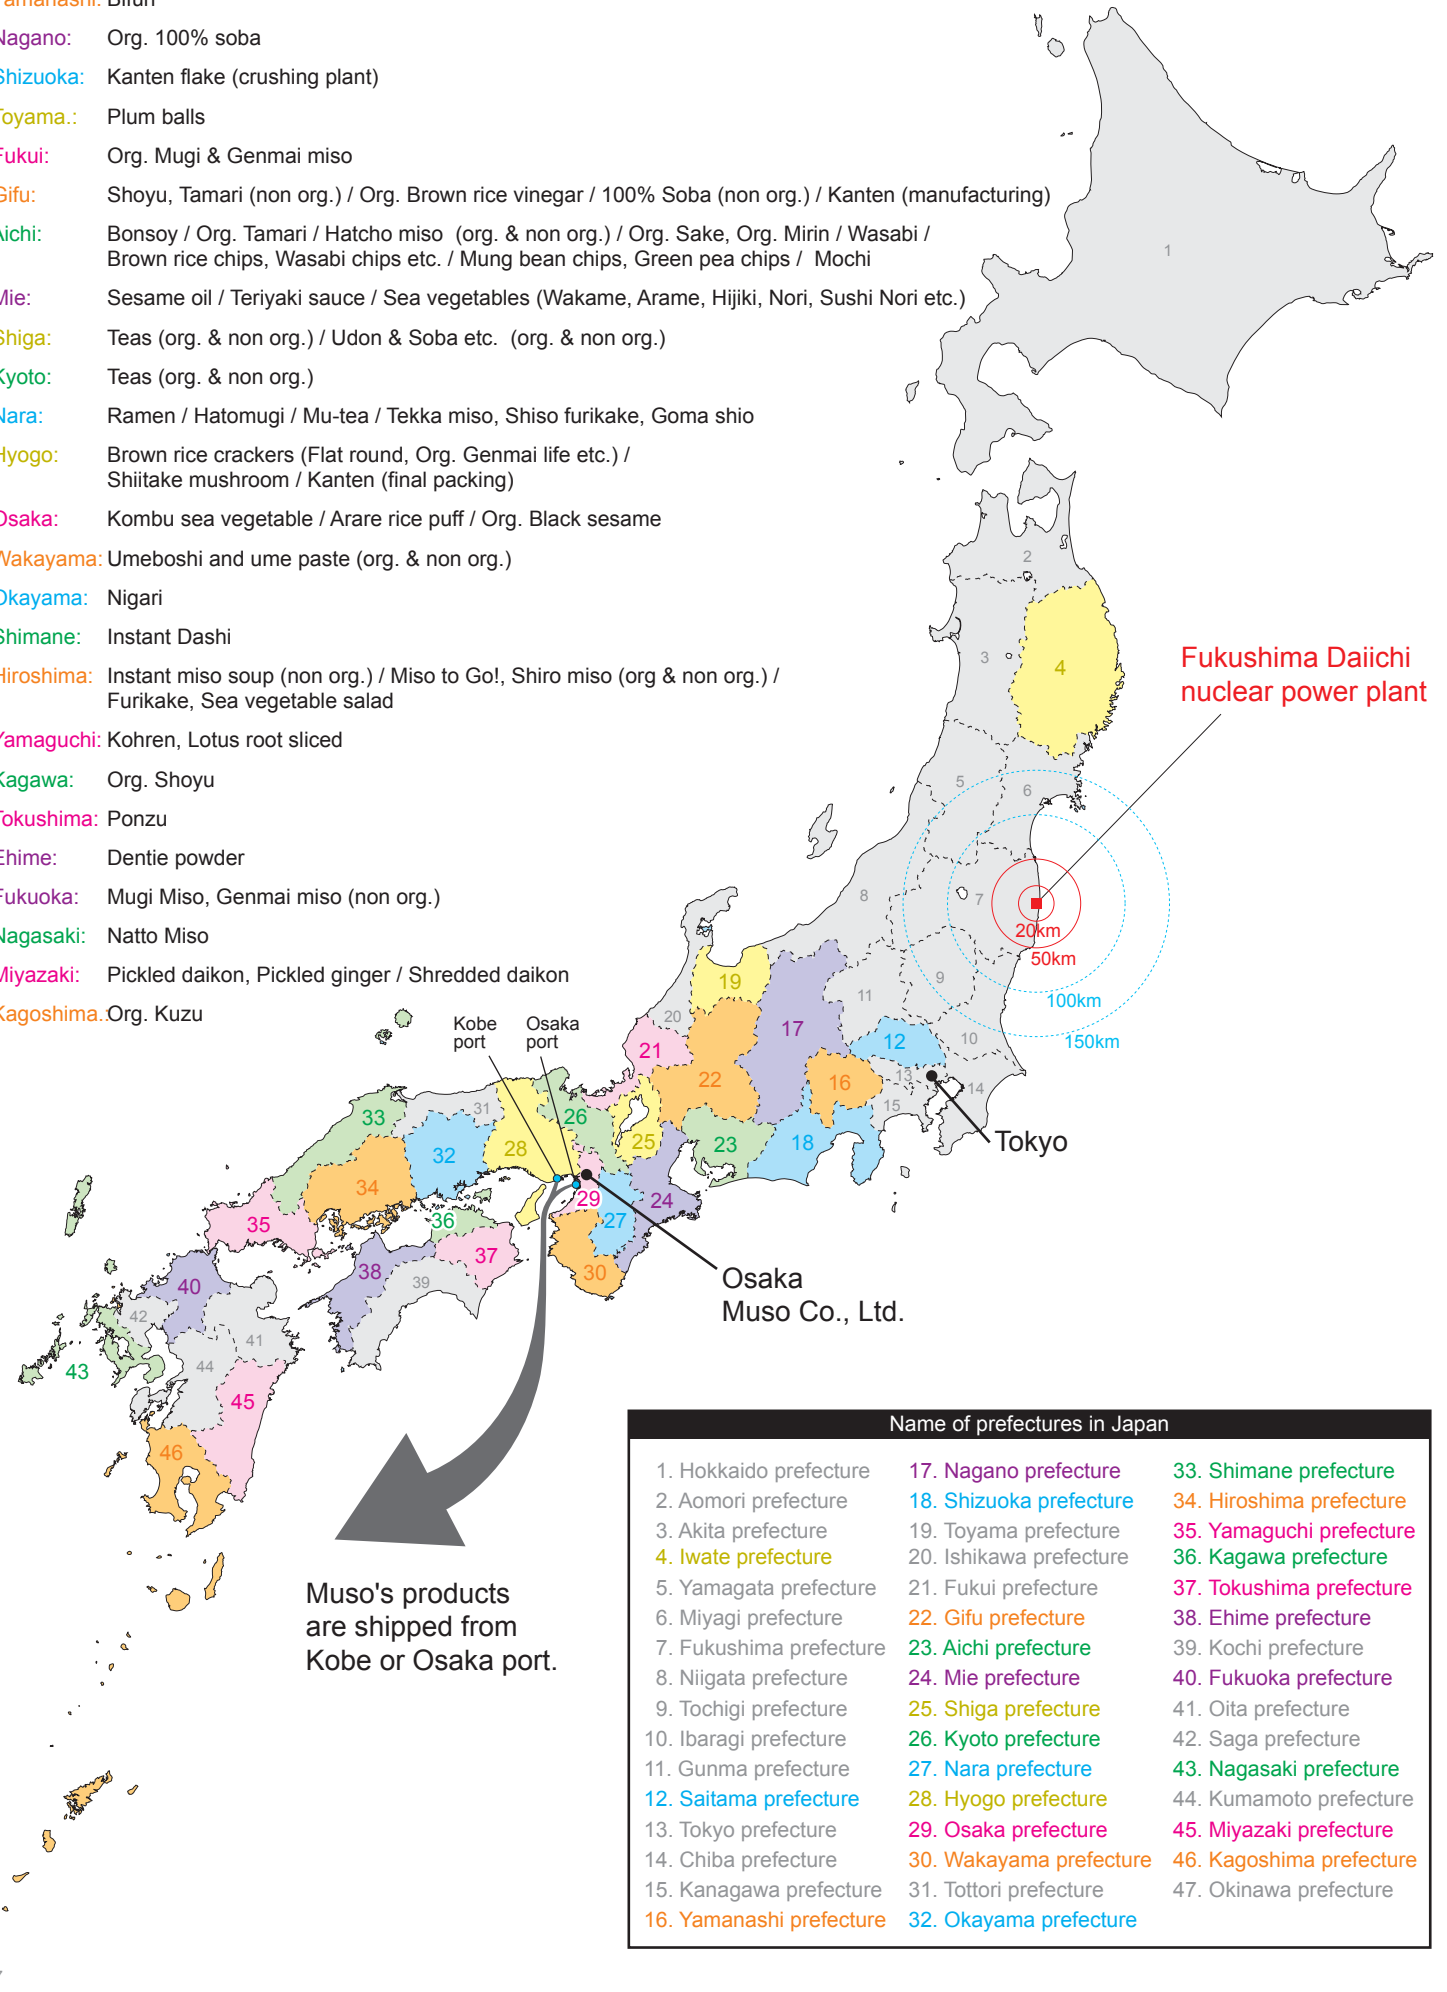

Locations of Manufacturers

Japan

- 4. Iwate: Brown rice crackers (Black sesame, White sesame, Tamari flavor etc.)
- 12. Saitama: Mirin (non org.) / Yamaki Org. Mugi & Genmai miso, Org. Nama shoyu
- 16. Yamanashi: Bifun
- 17. Nagano: Org. 100% soba
- 18. Shizuoka: Kanten flake (crushing plant)
- 19. Toyama.: Plum balls
- 21. Fukui: Org. Mugi & Genmai miso
- 22. Gifu: Shoyu, Tamari (non org.) / Org. Brown rice vinegar / 100% Soba (non org.) / Kanten (manufacturing)
- 23. Aichi: Bonsoy / Org. Tamari / Hatcho miso (org. & non org.) / Org. Sake, Org. Mirin / Wasabi / Brown rice chips, Wasabi chips etc. / Mung bean chips, Green pea chips / Mochi
- 24. Mie: Sesame oil / Teriyaki sauce / Sea vegetables (Wakame, Arame, Hijiki, Nori, Sushi Nori etc.)
- 25. Shiga: Teas (org. & non org.) / Udon & Soba etc. (org. & non org.)
- 26. Kyoto: Teas (org. & non org.)
- 27. Nara: Ramen / Hatomugi / Mu-tea / Tekka miso, Shiso furikake, Goma shio
- 28. Hyogo: Brown rice crackers (Flat round, Org. Genmai life etc.) / Shiitake mushroom / Kanten (final packing)
- 29. Osaka: Kombu sea vegetable / Arare rice puff / Org. Black sesame
- 30. Wakayama: Umeboshi and ume paste (org. & non org.)
- 32. Okayama: Nigari
- 33. Shimane: Instant Dashi
- 34. Hiroshima: Instant miso soup (non org.) / Miso to Go!, Shiro miso (org & non org.) / Furikake, Sea vegetable salad
- 35. Yamaguchi: Kohren, Lotus root sliced
- 36. Kagawa: Org. Shoyu
- 37. Tokushima: Ponzu
- 38. Ehime: Dentie powder
- 40. Fukuoka: Mugi Miso, Genmai miso (non org.)
- 43. Nagasaki: Natto Miso
- 45. Miyazaki: Pickled daikon, Pickled ginger / Shredded daikon
- 46. Kagoshima: Org. Kuzu