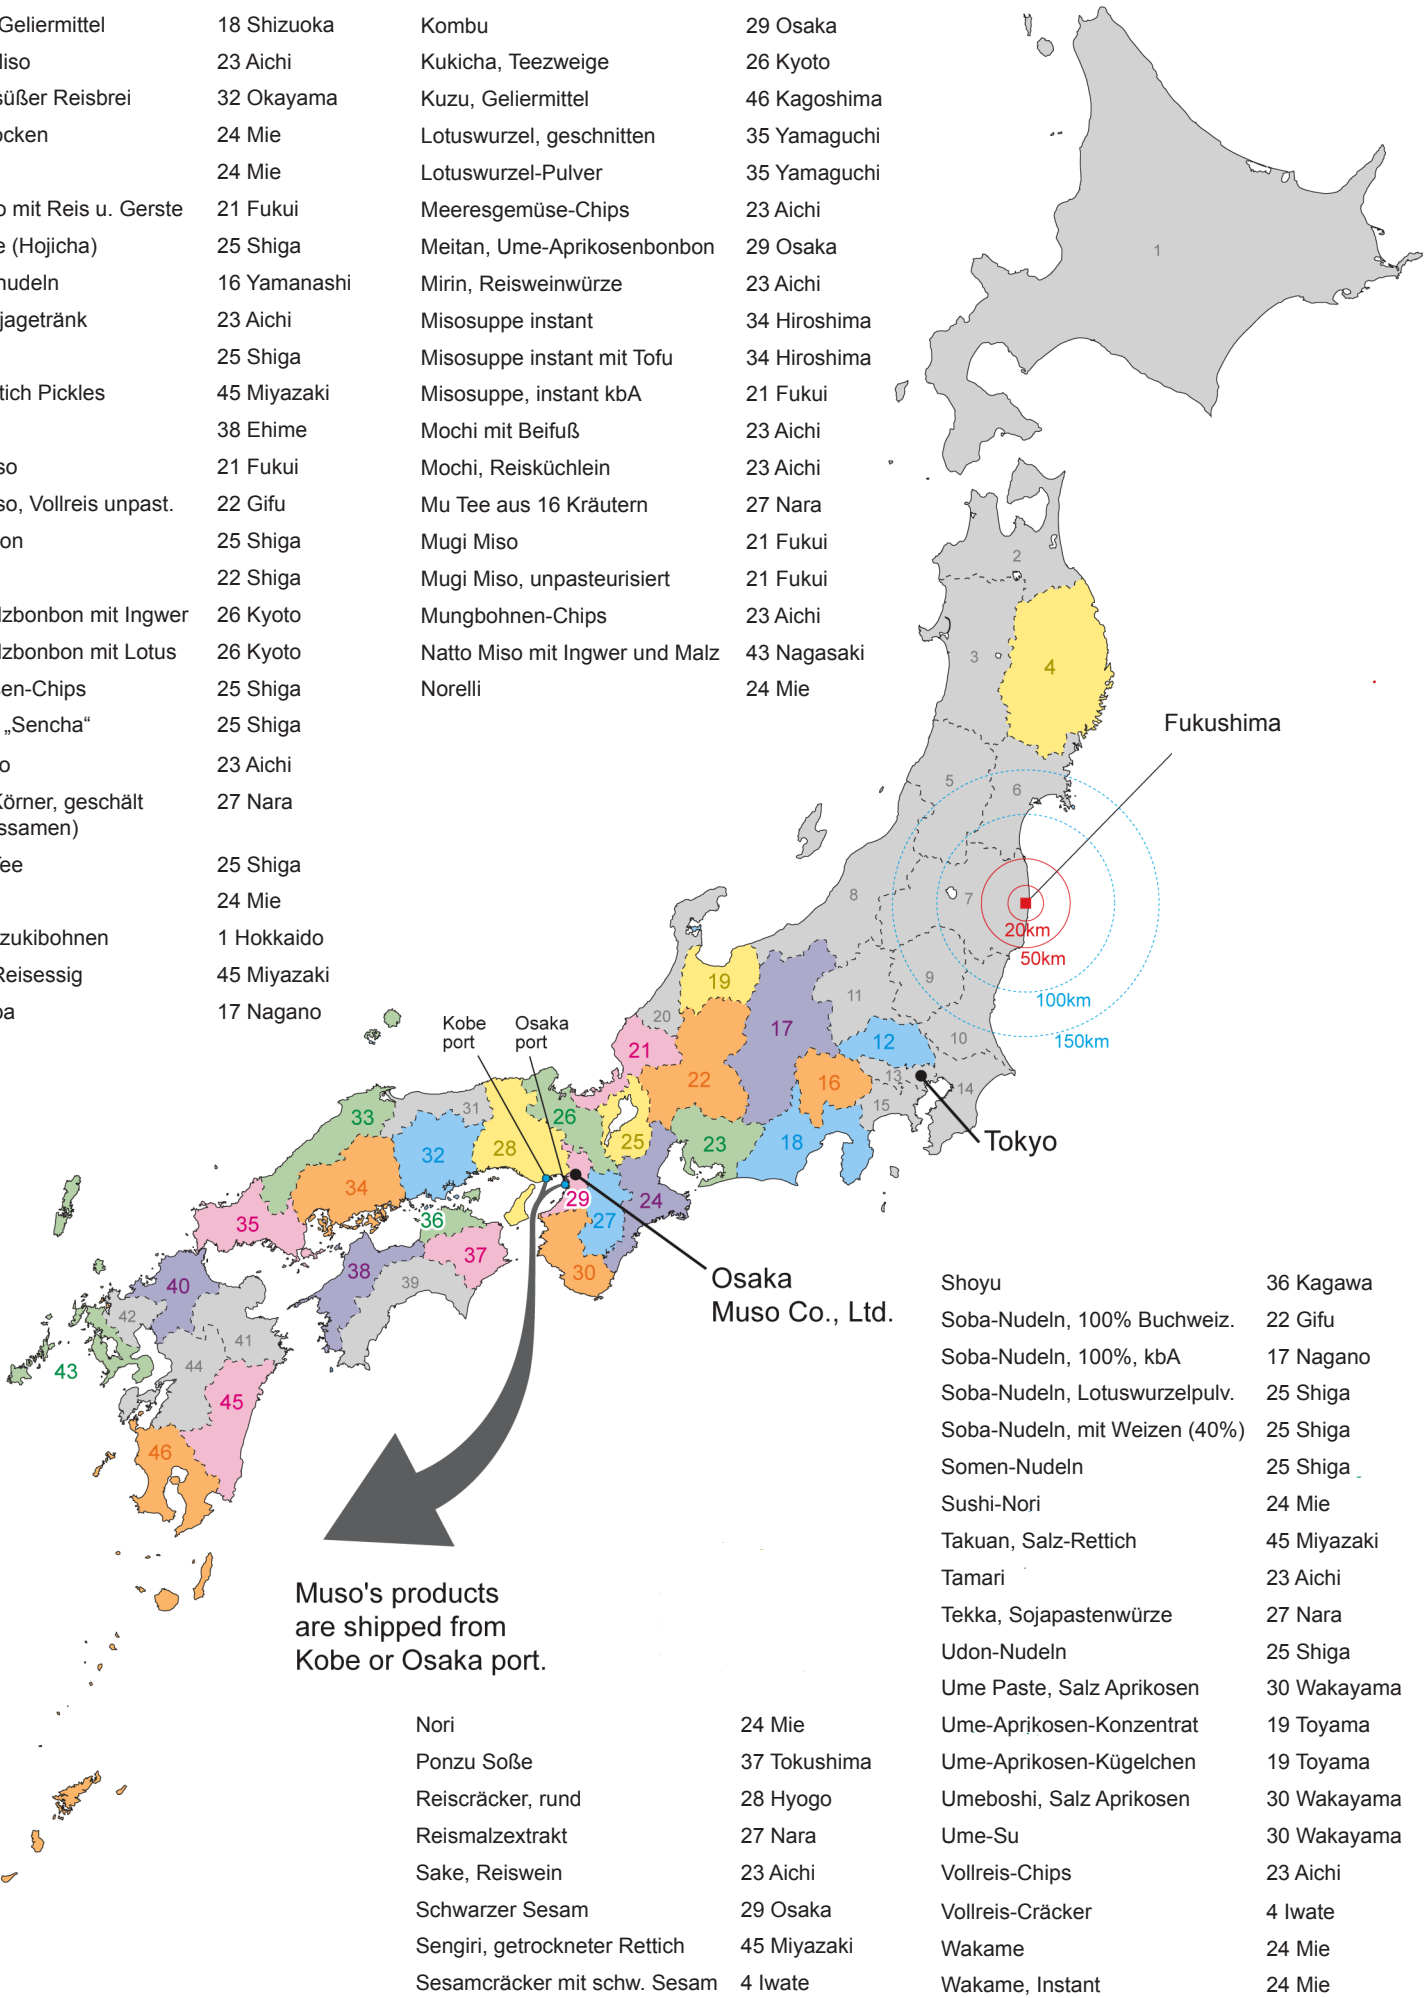

Produkt	Präfektur	Produkt	Präfektur
Agar Agar, Geliermittel	18 Shizuoka	Kombu	29 Osaka
Akadashi Miso	23 Aichi	Kukicha, Teezweige	26 Kyoto
Amazake, süßer Reisbrei	32 Okayama	Kuzu, Geliermittel	46 Kagoshima
AO Nori Flocken	24 Mie	Lotuswurzel, geschnitten	35 Yamaguchi
Arame	24 Mie	Lotuswurzel-Pulver	35 Yamaguchi
Awase Miso mit Reis u. Gerste	21 Fukui	Meeresgemüse-Chips	23 Aichi
Bancha-Tee (Hojicha)	25 Shiga	Meitan, Ume-Aprikosenbonbon	29 Osaka
Bifun, Reisnudeln	16 Yamanashi	Mirin, Reisweinjügel	23 Aichi
Bonsoy, Sojagetränk	23 Aichi	Misosuppe instant	34 Hiroshima
Cha-Soba	25 Shiga	Misosuppe instant mit Tofu	34 Hiroshima
Daikon-Rettich Pickles	45 Miyazaki	Misosuppe, instant kbA	21 Fukui
Dentie	38 Ehime	Mochi mit Beifuß	23 Aichi
Genmai Miso	21 Fukui	Mochi, Reisküchlein	23 Aichi
Genmai Miso, Vollreis unpast.	22 Gifu	Mu Tee aus 16 Kräutern	27 Nara
Genmai Udon	25 Shiga	Mugi Miso	21 Fukui
Genmai-Su	22 Shiga	Mugi Miso, unpasteurisiert	21 Fukui
Gerstenmalzbonbon mit Ingwer	26 Kyoto	Mungbohnen-Chips	23 Aichi
Gerstenmalzbonbon mit Lotus	26 Kyoto	Natto Miso mit Ingwer und Malz	43 Nagasaki
Grüne Erbsen-Chips	25 Shiga	Norelli	24 Mie
Grüner Tee „Sencha“	25 Shiga		
Hatcho Miso	23 Aichi		
Hatomugi Körner, geschält (Tränengrassamen)	27 Nara		
Hatomugi Tee	25 Shiga		
Hijiki	24 Mie		
Hokkaido Azukibohnen	1 Hokkaido		
Ingwer im Reissessig	45 Miyazaki		
Jinenjo Soba	17 Nagano		